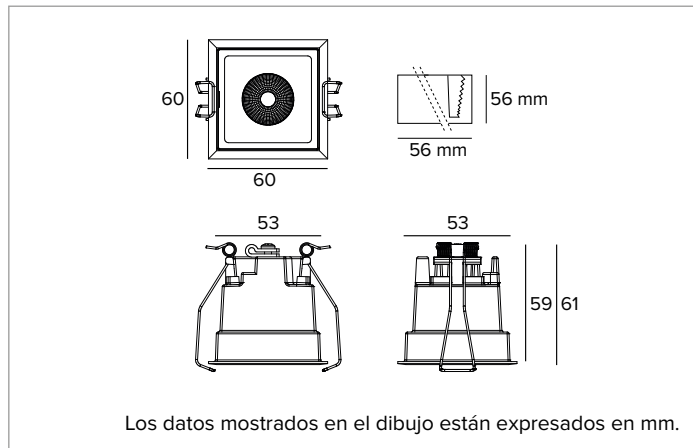

LÁMPARA

LED Chip on Board de alta eficiencia Ra90.

Clase de eficiencia energética: E

Potencia nominal: 5,8W

Flujo nominal: 906lm

Índice de reproducción cromática: 90

Rf: 91

Rg: 100

CCT nominal: 3500K

SDCM: 2

Duración útil (L80/B10): >50000h tq +25°C

CARACTERÍSTICAS LUMINOTÉCNICAS

Óptica AM. Reflector de aluminio anodizado, filtro holográfico y marco de policarbonato negro. La luminaria es apta para la instalación en ambientes de trabajo UGR<14 (EN12464-1).

Óptica: REFLECTOR

Apertura del haz de luz: AM

Eficiencia óptica: 72%

Flujo luminaria: 649lm

Rendimiento luminoso: 97lm/W

Seguridad fotobiológica: Conforme al grupo de riesgo RG1 (Riesgo Bajo)

CARACTERÍSTICAS MECÁNICAS

Cuerpo de aluminio fundido a presión barnizado en negro. Versión Large 1X.

Color y acabado: Negro profundo

Dimensiones: AxB=60x60mm

Peso: 0,16Kg

Versión: 1X

Grado de protección: IP20

CARACTERÍSTICAS ELÉCTRICAS

Equipado con driver electrónico ON-OFF. Luminaria compatible con EN 60598-2-22 para suministro de energía desde un sistema de emergencia centralizado CPSS (Central Power Supply System), no incorporado en la luminaria - áreas de alto riesgo excluidas. La potencia y el flujo predeterminados son 100% en CA y 100% en CC.

Potencia luminaria: 7W

Alimentación: 220-240Vac 50/60Hz

Clase de aislamiento: CLASE 2

Tipo driver / Control: ON-OFF

Driver incluido: Sí

Clase F: Sí

SAFE FLICKER: PstLM=<1 e SVM=<0,4 (IEC TR 61547-1 e IEC TR 63158), garantizando una luz más cómoda y segura

Temperatura ambiente: 0°C / +25°C

INSTALACIÓN

Sistema de enganche rápido mediante muelles para instalaciones en falsos techos de 0 a 30mm.

NOTAS

Disponible bajo petición la versión 110-277Vac.

GARANTÍA

5 años.

ADVERTENCIAS

Luminaria diseñada para su eliminación/reciclaje al final de su vida útil. Fuente luminosa reemplazable (solo LED) por un profesional. Equipo de control reemplazable por un profesional.

En función de la continua evolución tecnológica de los componentes electrónicos, los datos indicados están sujetos a actualización por lo que es necesario solicitar confirmación al hacer el pedido.

El flujo luminoso y la potencia eléctrica presentan tolerancias +/-10% respecto al valor indicado. tq +25°C (CIE 121).

Nos reservamos el derecho de realizar cambios técnicos.

Targetti Sankey S.r.l.
Via Pratese, 164
50145 Firenze - Italy
Tel: +39 055 37911
targetti.com
targetti@targetti.com

CCIAA Firenze
Share Capital:
€ 500.000,00
VAT N. (IT):
01537660480
R.E.A: FI-275656

TARGETTI